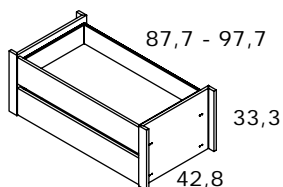

COMPLEMENTOS DE ARMARIO

Cajonera interior para armarios de 4 puertas

PRECISA ESTANTE MÓVIL

Código	Medidas	Kg	m³	Puntos
CNJ062	33,3x87,7x42,8 para armario de 180	12,28	0,107	56
CNJ084	33,3x97,7x42,8 para armario de 200	13,05	0,119	62

SÓLO COLORES BASE