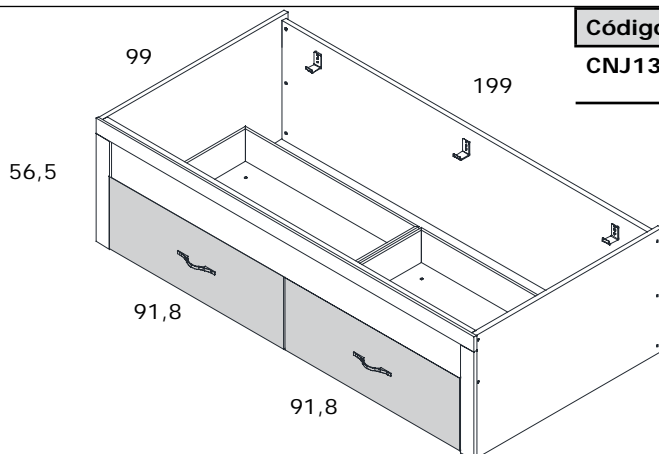

Cama NIDO con CAJONES NIDO de 90x190

Código	Medidas	Kg	m³	Puntos
CNJ130	56,5x99x199 para somier 90	68,99	0,134	220

PRECISA SOMIER CAMA ALTA
DE 90x190

FONDO ÚTIL CAJONES NIDO DE 70CM

ARMAZÓN SÓLO COLORES BASE

CAJONES COLORES BASE Y COMBINABLES

LOS CAJONES NIDO SE SIRVEN
DESMONTADOS