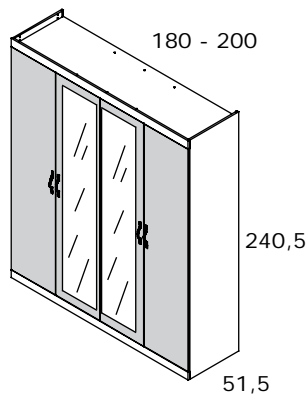

ALTURA MÍNIMA DE MONTAJE: 219 CM

INCLUYE TENSOR REGULABLE PARA PUERTAS

Armario 4 puertas SIN LUNAS (240,5)

Código	Medidas	Kg	m ³	Puntos
CNJ131	240,5x180x51,5	131,58	0,232	338
CNJ133	240,5x200x51,5	142,07	0,250	376

INCLUYE 2 BARRAS DE COLGAR
Y 4 ESTANTES MÓVILES

ALTURA MÍNIMA DE
MONTAJE: 248 CM

Armario 4 puertas CON LUNAS (240,5)

Código	Medidas	Kg	m ³	Puntos
CNJ132	240,5x180x51,5	144,25	0,244	398
CNJ134	240,5x200x51,5	154,76	0,264	436