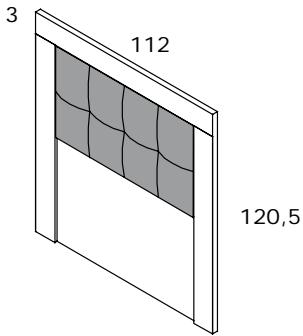

Cabecal SCARLET de 90 y 105

Código	Medidas	Kg	m³	Puntos
CNJ112	120,5x112x3 para somier 90 y 105	24,00	0,055	130

MOLDURA DE 12 CM

POLIPIEL BLANCA O GRIS

TEXTIL HUMO O TIERRA