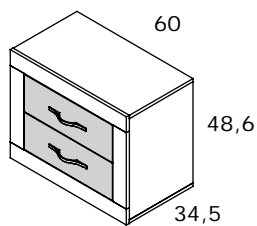

Mesita 2 cajones de 60

Código	Medidas	Kg	m³	Puntos
CNJ172	48,6x60x34,5	18,11	0,107	80

GUÍAS METÁLICAS
TODOS LOS CAJONES DEL MISMO COLOR