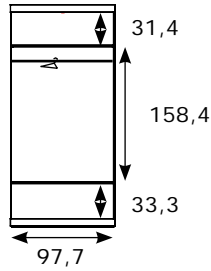

Armario 2 puertas SIN LUNAS de 100 (240,5)