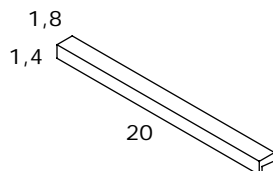

Tirador tipo "L" de 200 (Aluminio)

Código	Medidas	Kg	m³	Puntos
C4150	UNIDAD	0,09	0,001	4

DORADO, ALUMINIO, BLANCO O NEGRO