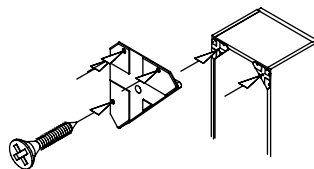

INCLUYE HERRAJE SUJECCION
ANTIVUELCO

Comodín 4 cajones de 100

Código	Medidas	Kg	m ³	Puntos
CNJ171	82,5x100x40	43,53	0,344	176

GUÍAS METÁLICAS
TODOS LOS CAJONES DEL MISMO COLOR

INCLUYE HERRAJE SUJECCION
ANTIVUELCO