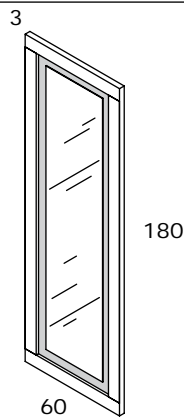

Marco con luna de 180x60

Código	Medidas	Kg	m³	Puntos
CNJ050	180x60x3	18,99	0,035	84