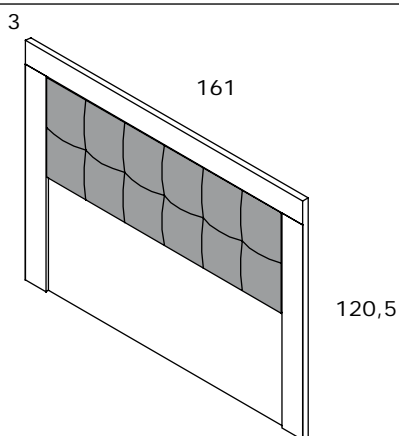

Cabecal SCARLET de 135 y 150

Código	Medidas	Kg	m³	Puntos
CNJ075	120,5x161x3 para somier 135 y 150	34,53	0,126	150

MOLDURA DE 12 CM
POLIPIEL BLANCA O GRIS
TEXTIL HUMO O TIERRA