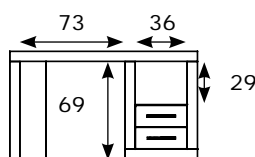

Código	Medidas	Kg	m³	Puntos
CNJ177	75,4x130x50	35,87	0,228	160

DERECHA E IZQUIERDA
GUÍAS METÁLICAS
TODOS LOS CAJONES DEL MISMO COLOR