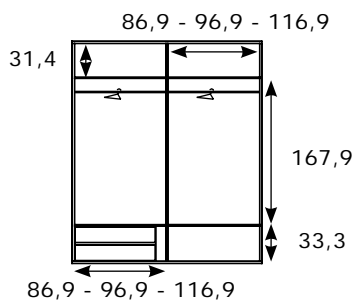

INCLUYE 2 BARRAS DE COLGAR
Y 4 ESTANTES MÓVILES

ALTURA MÍNIMA DE
MONTAJE: 248 CM

Armario 4 puertas CON LUNAS (240,5)

Código	Medidas	Kg	m ³	Puntos
CNJ132	240,5x180x51,5	144,25	0,244	398
CNJ134	240,5x200x51,5	154,76	0,264	436

INCLUYE 2 BARRAS DE COLGAR
Y 4 ESTANTES MÓVILES

LAS LUNAS NO ADMITEN ESPECIALES

ALTURA MÍNIMA DE
MONTAJE: 248 CM

Armario 2 puertas correderas (240,5)

Código	Medidas	Kg	m ³	Puntos
CNJ10	240,5x180x55	174,90	0,452	580
CNJ12	240,5x200x55	186,94	0,492	644
CNJ14	240,5x240x55	219,21	0,588	726

COLOR DE TIRADORES:
DORADO, ALUMINIO,
BLANCO O NEGRO

ALTURA MÍNIMA DE
MONTAJE: 248 CM

INCLUYE 2 BARRAS DE COLGAR,
4 ESTANTES MÓVILES Y
1 CAJONERA INTERIOR
PLAFONES CENTRALES COMBINABLES
DEL MISMO COLOR

ESTANTES INTERIORES
DE ARMARIO DE 240 DE ANCHO
DE 22mm