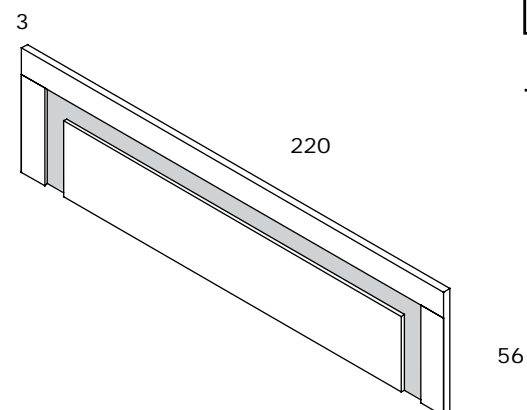

Galería ARLEY de 135 y 150

Código	Medidas	Kg	m³	Puntos
CNJ061	56x220x3 para somier 135 y 150	23,00	0,050	80

MOLDURA DE 12 CM