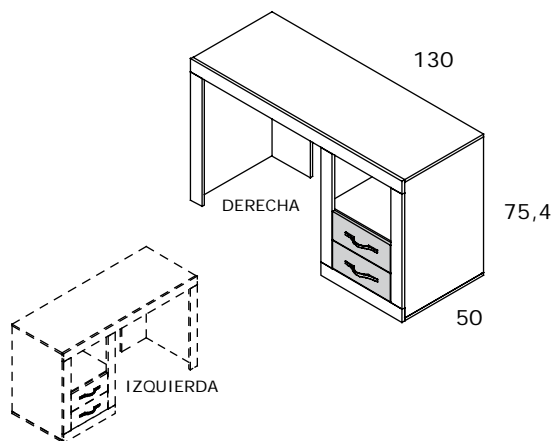

Mesa estudio con cajonera de 130

Código	Medidas	Kg	m³	Puntos
CNJ177	75,4x130x50	35,87	0,228	160

DERECHA E IZQUIERDA
GUÍAS METÁLICAS
TODOS LOS CAJONES DEL MISMO COLOR

SE SIRVE EN 3 BULTOS