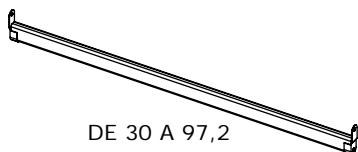

Barra de colgar FUELLE para armarios puertas batientes y correderas

Código	Medidas	Puntos
CNJ176	4,5x de 30 a 97,2 x2	16