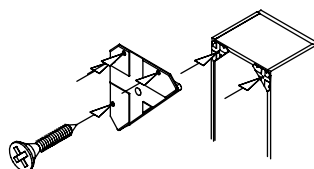

Código	Medidas	Kg	m³	Puntos
CNJ182	99,3x100x40	49,38	0,415	190

GUÍAS METÁLICAS
TODOS LOS CAJONES DEL MISMO COLOR

INCLUYE HERRAJE SUJECCION
ANTIVUELCO