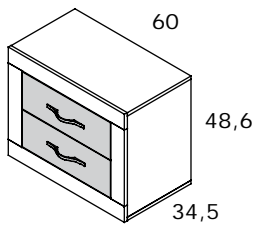

* Las tolerancias en densidades y gramajes están reguladas según las normas internacionales UNE-EN-ISO aplicables en cada caso.

Mesita 2 cajones de 60

Código	Medidas	Kg	m ³	Puntos
CNJ172	48,6x60x34,5	18,11	0,107	80