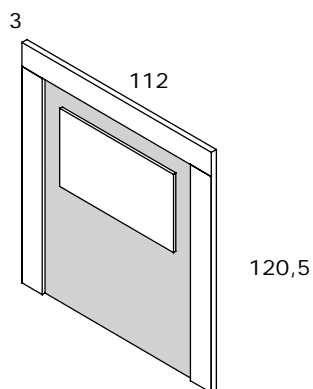

CABEZALES

Cabezal VOGUE de 90 y 105

Código	Medidas	Kg	m³	Puntos
CNJ113	120,5x112x3 para somier 90 y 105	20,99	0,054	60

MOLDURA DE 12 CM