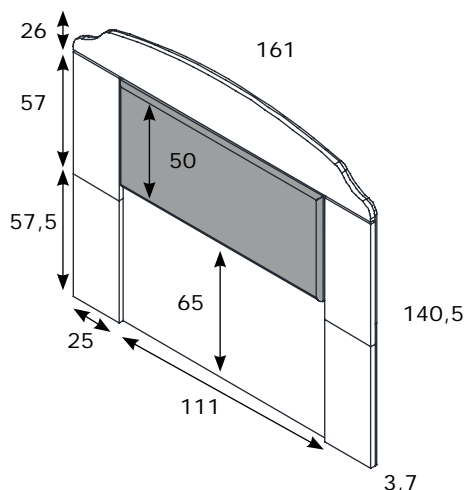

Cabezal ASSIS de 135 y 150

Código	Medidas	Kg	m³	Puntos
CNJ183	140,5x161x3,7 para somier 135 y 150	42,78	0,110	168

SE SIRVE DESMONTADO EN DOS PIEZAS

POLIPIEL BLANCA O GRIS
TEXTIL HUMO O TIERRA