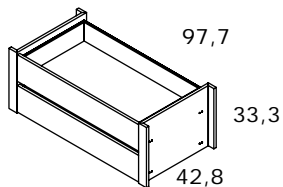

Cajonera interior para armarios de 2 puertas de 100

Código	Medidas	Kg	m³	Puntos
CNJ084	33,3x97,7x42,8	13,05	0,119	62

SÓLO COLORES BASE

PRECISA ESTANTE MÓVIL