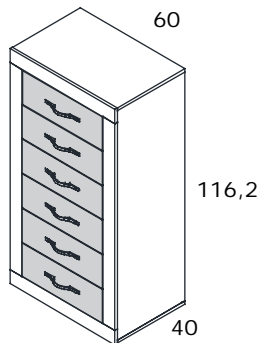

Xifonier 6 cajones de 60