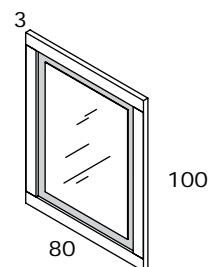

Código	Medidas	Kg	m ³	Puntos
CNJ154	1,5x48,7x30	1,55	0,003	10

SÓLO COLORES BASE

Marco con luna de 180x60

Código	Medidas	Kg	m ³	Puntos
CNJ050	180x60x3	18,99	0,035	84

Marco con luna de 100x80

Código	Medidas	Kg	m ³	Puntos
CNJ056	100x80x3	14,20	0,026	56