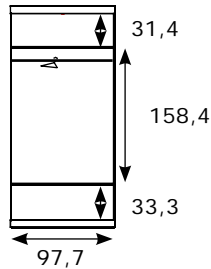

Armario 2 puertas CON LUNAS de 100 (240,5)