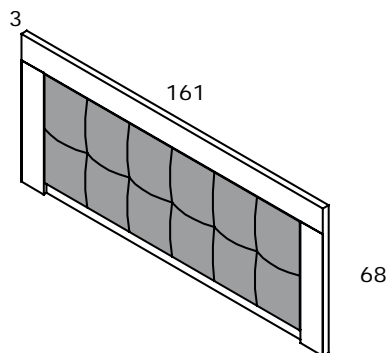

POLIPIEL BLANCA O GRIS

TEXTIL HUMO O TIERRA

Cabecal colgado LARA de 135 y 150

Código	Medidas	Kg	m ³	Puntos
CNJ115	68x161x3 para somier 135 y 150	18,63	0,045	66

MOLDURA DE 12 CM

Cabecal colgado SKET de 135 y 150