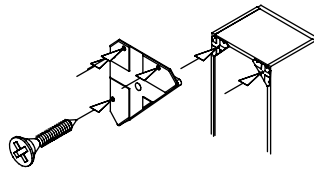

Código	Medidas	Kg	m³	Puntos
CNJ169	99,3x60x40	38,48	0,250	148

GUÍAS METÁLICAS
TODOS LOS CAJONES DEL MISMO COLOR

INCLUYE HERRAJE SUJECCION
ANTIVUELCO