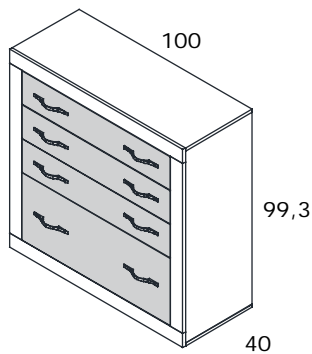

Comodín 3 cajones y 1 contenedor de 100

Código	Medidas	Kg	m³	Puntos
CNJ182	99,3x100x40	49,38	0,415	190