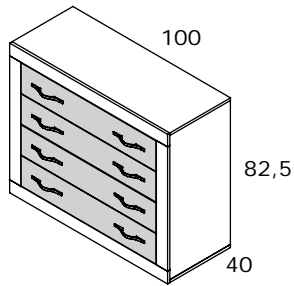

Comodín 4 cajones de 100

Código	Medidas	Kg	m³	Puntos
CNJ171	82,5x100x40	43,53	0,344	176