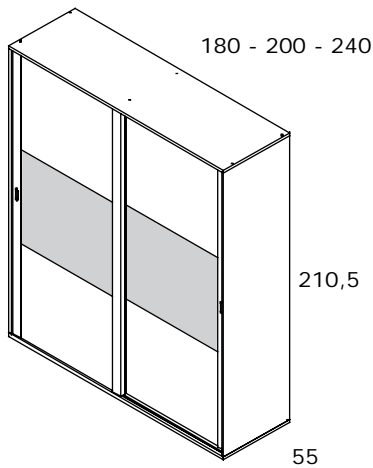

INCLUYE 1 BARRA DE COLGAR Y 4 ESTANTES MÓVILES

ALTURA MÍNIMA DE MONTAJE: 219 CM

Armario 4 puertas CON LUNAS (210,5)

Código	Medidas	Kg	m ³	Puntos
CNJ156	210,5x180x51,5	130,48	0,207	346
CNJ158	210,5x200x51,5	140,18	0,223	382

INCLUYE 1 BARRA DE COLGAR Y 4 ESTANTES MÓVILES
LAS LUNAS NO ADMITEN ESPECIALES

ALTURA MÍNIMA DE MONTAJE: 219 CM

Armario 2 puertas correderas (210,5)

Código	Medidas	Kg	m ³	Puntos
CNJ22	210,5x180x55	160,80	0,380	538
CNJ24	210,5x200x55	172,00	0,416	602
CNJ26	210,5x240x55	202,50	0,500	702