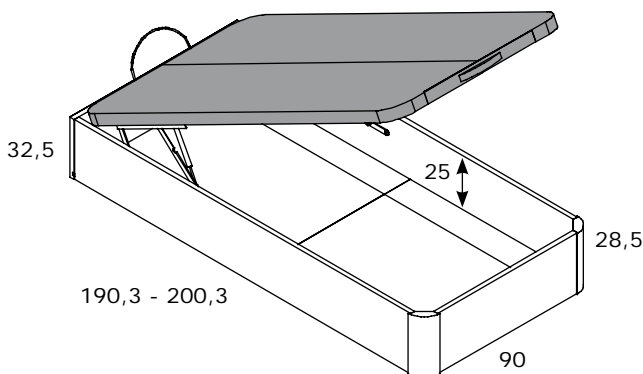

Canapé con base TAPIZADA de 90 (Con pata cantonera)

Código	Medidas	Kg	m³	Puntos
CNJ207	32,5x90x190,3 para somier 90x190	59,49	0,204	236
CNJ208	32,5x90x200,3 para somier 90x200	68,41	0,215	234