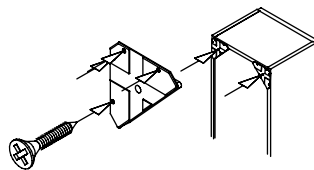

Código	Medidas	Kg	m³	Puntos
CNJ185	116,2x60x40	44,49	0,292	178

GUÍAS METÁLICAS
TODOS LOS CAJONES DEL MISMO COLOR

INCLUYE HERRAJE SUJECCION
ANTIVUELCO