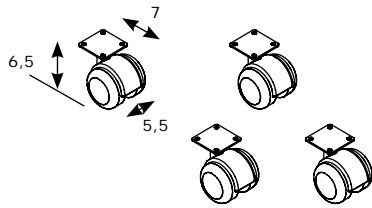

Juego 4 ruedas

Código	Medidas	Kg	m³	Puntos
C4222	JUEGO DE 4	0,37	0,001	8

PARA MESITA 2 CAJONES DE 60
COLOR GRIS