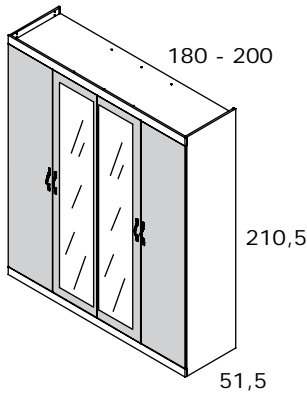

IMPORTE MÍNIMO DE TABLERO SIN CHAPAR: **12 puntos**

IMPORTE MÍNIMO DE TABLERO CHAPADO: **18 puntos**

Armario 4 puertas SIN LUNAS (210,5)

Código	Medidas	Kg	m ³	Puntos
CNJ155	210,5x180x51,5	119,57	0,201	286
CNJ157	210,5x200x51,5	129,27	0,217	322

INCLUYE 1 BARRA DE COLGAR Y 4 ESTANTES MÓVILES

ALTURA MÍNIMA DE MONTAJE: 219 CM

Armario 4 puertas CON LUNAS (210,5)

Código	Medidas	Kg	m ³	Puntos
CNJ156	210,5x180x51,5	130,48	0,207	346
CNJ158	210,5x200x51,5	140,18	0,223	382