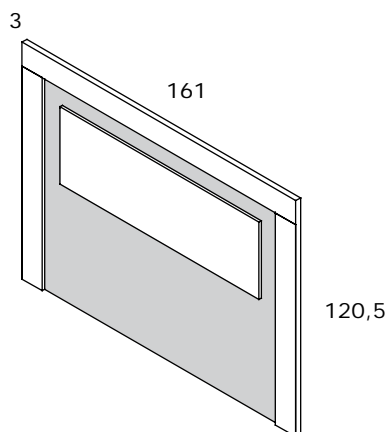

Cabezal VOGUE de 135 y 150

Código	Medidas	Kg	m³	Puntos
CNJ105	120,5x161x3 para somier 135 y 150	29,47	0,078	80

MOLDURA DE 12 CM