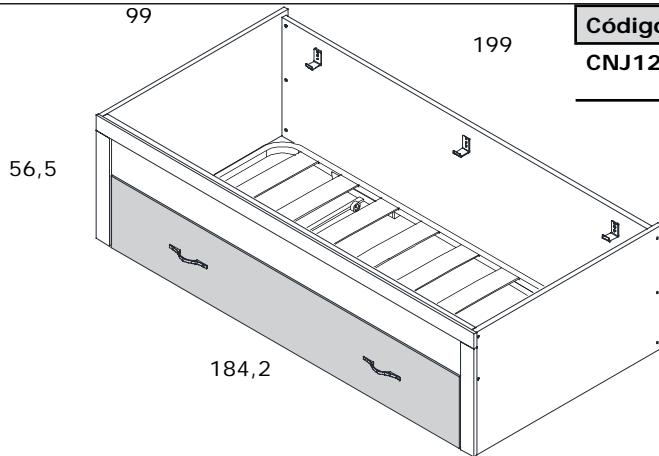

MOLDURA DE 12 CM

Cabecal SCARLET de 90 y 105

Código	Medidas	Kg	m ³	Puntos
CNJ112	120,5x112x3 para somier 90 y 105	24,00	0,055	130

MOLDURA DE 12 CM

POLIPIEL BLANCA O GRIS

TEXTIL HUMO O TIERRA

Cama NIDO con FRENTE NIDO de 90x190