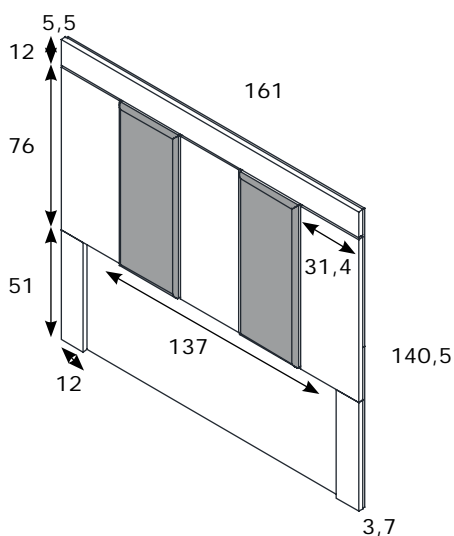

Cabezal ADA de 135 y 150

Código	Medidas	Kg	m³	Puntos
CNJ135	140,5x161x5,5 para somier 135 y 150	44,61	0,113	150

POLIPIEL BLANCA O GRIS
TEXTIL HUMO O TIERRA
LOS DOS PLAFONES DEL MISMO COLOR

SE SIRVE DESMONTADO EN DOS PIEZAS