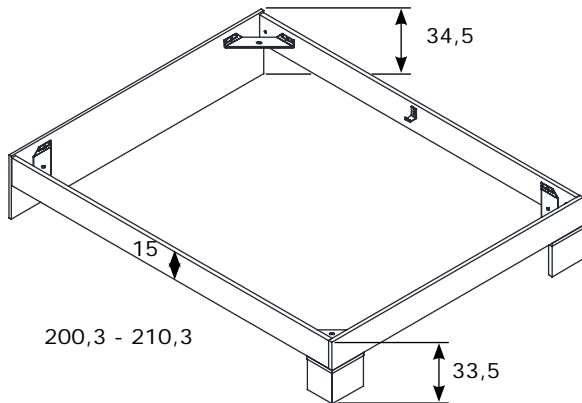

BAÑERAS Y CANAPÉS

Bañera NEW GLAMOUR de 90, 105, 135 y 150

96,8 - 118,8 - 141,8 - 156,8

Código	Medidas	Kg	m³	Puntos
CNJ180	34,5x96,8x200,3 para somier 90x190	17,38	0,074	118
CNJ181	34,5x111,8x200,3 para somier 105x190	18,59	0,075	122
CNJ196	34,5x96,8x210,3 para somier 90x200	18,17	0,076	124
CNJ197	34,5x111,8x210,3 para somier 105x200	19,02	0,077	128
CNJ178	34,5x141,8x200,3 para somier 135x190	20,33	0,077	128
CNJ179	34,5x156,8x200,3 para somier 150x190	21,16	0,079	132
CNJ202	34,5x141,8x210,3 para somier 135x200	20,77	0,079	134
CNJ203	34,5x156,8x210,3 para somier 150x200	21,60	0,081	138

SE SIRVE DESMONTADA
ADORNO ACABADO EN PLATA MATE
SÓLO COLORES BASE

Canapé con base LÁMINAS de 90, 135 y 150 (Con pata cantonera)