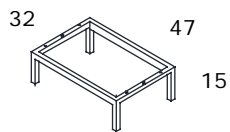

COMPLEMENTOS - PLATAFORMAS METÁLICAS

Plataforma metálica para mesitas de 50 de ancho

Código	Medidas	Kg	m³	Puntos
CNJ187	15x47x32	2,42	0,025	38