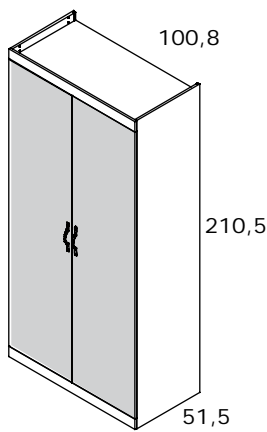

Armario 2 puertas SIN LUNAS de 100 (210,5)

Código	Medidas	Kg	m ³	Puntos
CNJ159	210,5x100,8x51,5	69,54	0,116	200

INCLUYE 1 BARRA DE COLGAR Y
2 ESTANTES MÓVILES
TODAS LAS PUERTAS DEL MISMO COLOR

Armario 2 puertas CON LUNAS de 100 (210,5)