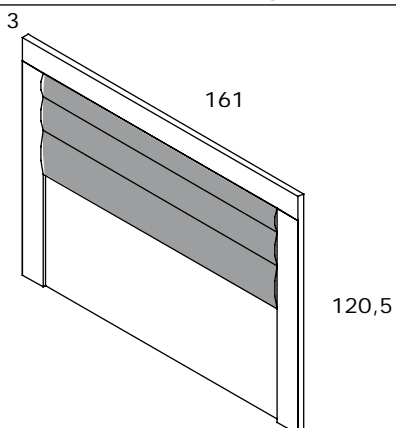

Cabecal TREE de 135 y 150

Código	Medidas	Kg	m³	Puntos
CNJ104	120,5x161x3 para somier 135 y 150	35,42	0,126	150

MOLDURA DE 12 CM
POLIPIEL BLANCA O GRIS