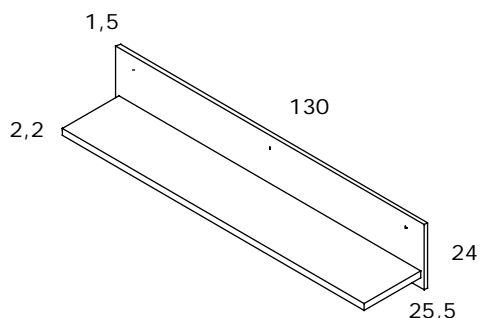

Estante pared con trasera de 130

Código	Medidas	Kg	m³	Puntos
CNJ116	24x130x25,5	7,80	0,015	30

**SÓLO COLORES BASE
TODO DEL MISMO COLOR**