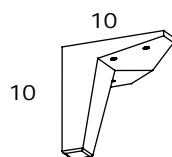

Juego de patas piramidales (ABS)

Código	Medidas	Kg	m³	Puntos
C5818	JUEGO DE 4	0,20	0,005	16
C5819	JUEGO DE 5	0,25	0,006	20

RECOMENDACIÓN:
PARA MÓDULOS A PARTIR DE 130 DE ANCHO, SE ACONSEJA EL JGO. DE 5 PATAS

COLORES BASE O
DORADO, ALUMINIO, BLANCO O NEGRO