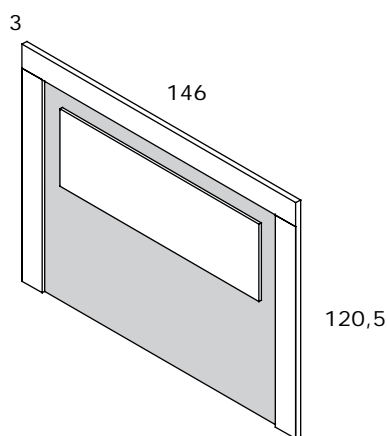

Cabezal VOGUE de 90 y 105

Código	Medidas	Kg	m ³	Puntos
CNJ113	120,5x112x3 para somier 90 y 105	20,99	0,054	60

MOLDURA DE 12 CM

Cabezal NOE de 135 (146CM DE ANCHO TOTAL)

Código	Medidas	Kg	m ³	Puntos
CNJ117	120,5x146x3 para somier 135	26,88	0,071	80