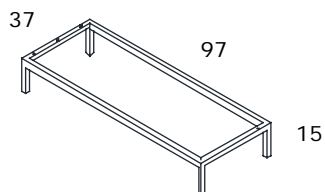

Plataforma metálica para comodín de 100 de ancho

Código	Medidas	Kg	m³	Puntos
CNJ190	15x97x37	3,77	0,060	48

DORADO, ALUMINIO, BLANCO O NEGRO