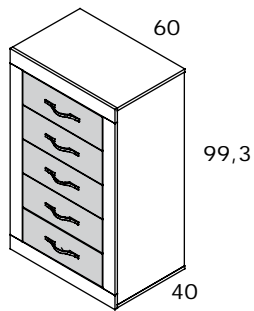

Xifonier 5 cajones de 60