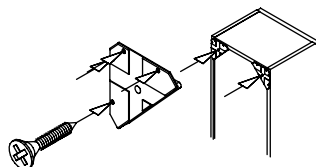

Código	Medidas	Kg	m³	Puntos
CNJ185	116,2x60x40	44,49	0,292	178

GUÍAS METÁLICAS
TODOS LOS CAJONES DEL MISMO COLOR

**INCLUYE HERRAJE SUJECION
ANTIVUELCO**