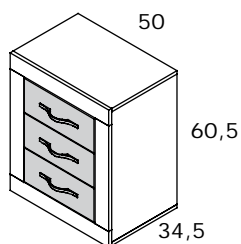

Mesita 3 cajones de 50

Código	Medidas	Kg	m³	Puntos
CNJ170	60,5x50x34,5	20,34	0,110	80

GUÍAS METÁLICAS
TODOS LOS CAJONES DEL MISMO COLOR