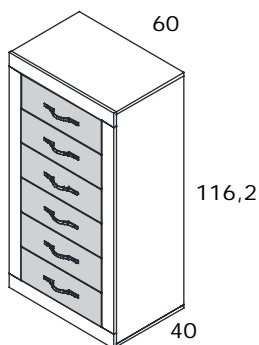

Xifonier 6 cajones de 60