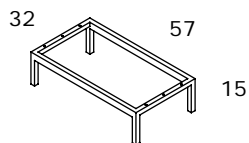

Estante pared con trasera de 130

Código	Medidas	Kg	m ³	Puntos
CNJ116	24x130x25,5	7,80	0,015	30

**SÓLO COLORES BASE
TODO DEL MISMO COLOR**

COMPLEMENTOS - PLATAFORMAS METÁLICAS

Plataforma metálica para mesitas de 50 de ancho

Código	Medidas	Kg	m ³	Puntos
CNJ187	15x47x32	2,42	0,025	38

DORADO, ALUMINIO, BLANCO O NEGRO

Plataforma metálica para mesitas de 60 de ancho

Código	Medidas	Kg	m ³	Puntos
CNJ188	15x57x32	2,72	0,031	40

DORADO, ALUMINIO, BLANCO O NEGRO