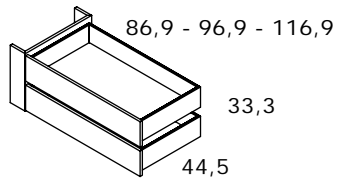

COMPLEMENTOS DE ARMARIO

Cajonera interior para armarios de 2 puertas correderas

PRECISA ESTANTE MÓVIL

Código	Medidas	Kg	m³	Puntos
CNJ066	33,3x86,9x44,5 para armario de 180	10,90	0,109	56
CNJ087	33,3x96,9x44,5 para armario de 200	11,65	0,123	62
CNJ095	33,3x116,9x44,5 para armario de 240	13,20	0,145	74

MONTAJE DERECHA E IZQUIERDA
SÓLO COLORES BASE

Estante móvil para armarios de 2 puertas correderas