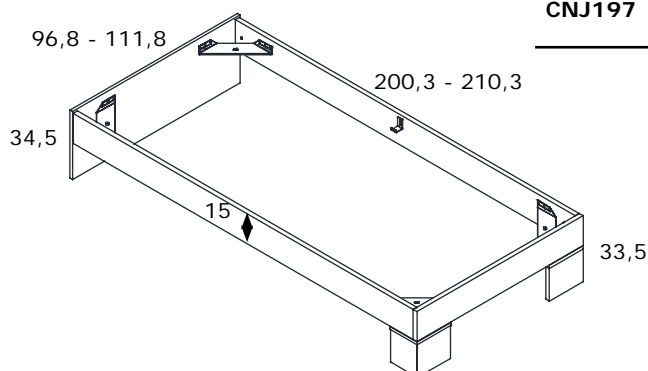

CANAPÉS Y BAÑERAS SINGLE

Bañera NEW GLAMOUR de 90 y 105

Código	Medidas	Kg	m³	Puntos
CNJ180	34,5x96,8x200,3 para somier 90x190	17,38	0,074	118
CNJ181	34,5x111,8x200,3 para somier 105x190	18,59	0,075	122
CNJ196	34,5x96,8x210,3 para somier 90x200	18,17	0,076	124
CNJ197	34,5x111,8x210,3 para somier 105x200	19,02	0,077	128