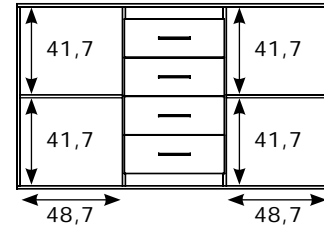

SE SIRVE MONTADO

Estante OPCIONAL para módulo 2 puertas + 4 cajones de 150

Código	Medidas	Kg	m³	Puntos
CNJ154	1,5x48,7x30	1,55	0,003	10

SÓLO COLORES BASE