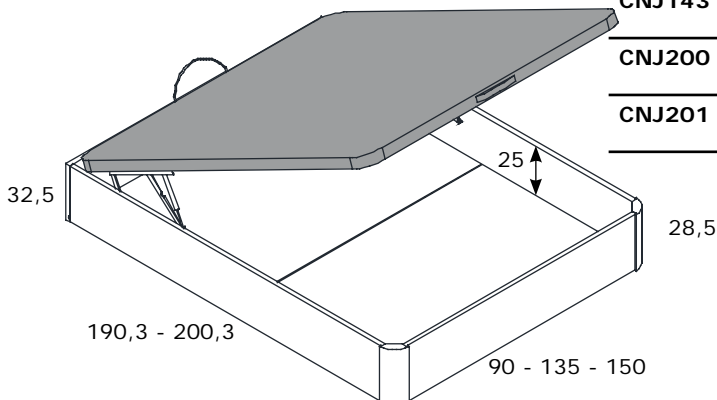

Código	Medidas	Kg	m³	Puntos
CNJ207	32,5x90x190,3 para somier 90x190	59,49	0,204	236
CNJ208	32,5x90x200,3 para somier 90x200	68,41	0,215	234
CNJ142	32,5x135x190,3 para somier 135x190	77,86	0,282	270
CNJ143	32,5x150x190,3 para somier 150x190	83,54	0,305	302
CNJ200	32,5x135x200,3 para somier 135x200	79,61	0,296	290
CNJ201	32,5x150x200,3 para somier 150x200	85,40	0,320	322

TAPIZADO BLANCO O GRIS
SE SIRVE DESMONTADO
SÓLO COLORES BASE

FONDO BLANCO DE 10 MM
TIRADOR ASA