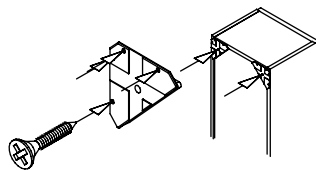

Código	Medidas	Kg	m³	Puntos
CNJ169	99,3x60x40	38,48	0,250	148

GUÍAS METÁLICAS
TODOS LOS CAJONES DEL MISMO COLOR

**INCLUYE HERRAJE SUJECION
ANTIVUELCO**