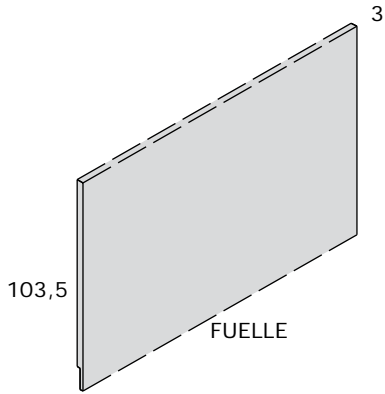

 INCLUYE
 REBAJE PARA
 ZÓCALO 10x1,5

IMPORTE MÍNIMO: 56 PUNTOS

Maletero de 80x50

Código	Medidas	Kg	m ³	Puntos
CNJ149	41x80x50	12,88	0,028	58

SE SIRVE DESMONTADO
 DISTANCIA DE 1,5CM
 PARA VENCER ZÓCALOS

SÓLO COLORES BASE