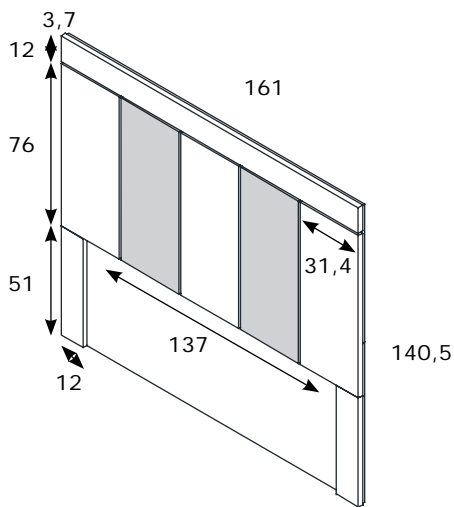

CABEZALES

Cabezal XERA de 135 y 150

Código	Medidas	Kg	m ³	Puntos
CNJ137	140,5x161x3,7 para somier 135 y 150	39,66	0,108	128

SE SIRVE DESMONTADO EN DOS PIEZAS
TODO DEL MISMO COLOR

Cabezal LEYRE de 135 y 150