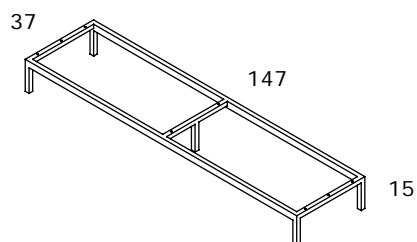

Plataforma metálica para módulos de 150 de ancho

Código	Medidas	Kg	m³	Puntos
CNJ191	15x147x37	5,02	0,090	54

DORADO, ALUMINIO, BLANCO O NEGRO