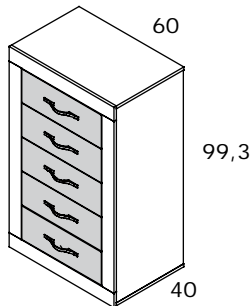

Xifonier 5 cajones de 60