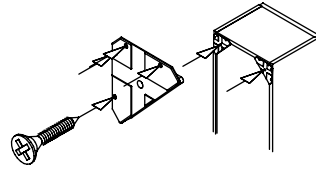

GUÍAS METÁLICAS
TODOS LOS CAJONES DEL MISMO COLOR

**INCLUYE HERRAJE SUJECION
 ANTIVUELCO**

Comodín 4 cajones de 100

Código	Medidas	Kg	m ³	Puntos
CNJ171	82,5x100x40	43,53	0,344	176

GUÍAS METÁLICAS
TODOS LOS CAJONES DEL MISMO COLOR