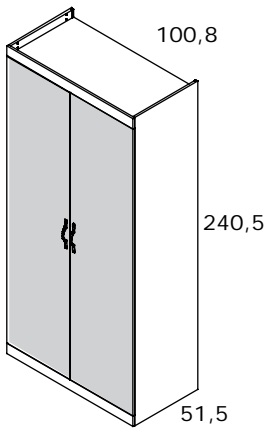

Armario 2 puertas SIN LUNAS de 100 (240,5)