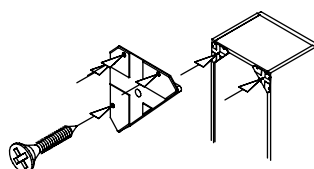

Código	Medidas	Kg	m³	Puntos
CNJ186	99,3x100x40	51,33	0,415	198

GUÍAS METÁLICAS
TODOS LOS CAJONES DEL MISMO COLOR

INCLUYE HERRAJE SUJECCION
ANTIVUELCO