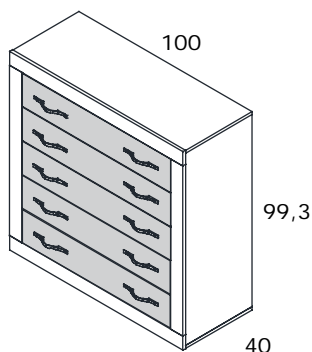

Comodín 3 cajones y 1 contenedor de 100

Código	Medidas	Kg	m ³	Puntos
CNJ182	99,3x100x40	49,38	0,415	190

GUÍAS METÁLICAS
TODOS LOS CAJONES DEL MISMO COLOR

INCLUYE HERRAJE SUJECCION
ANTIVUELCO

Comodín 5 cajones de 100