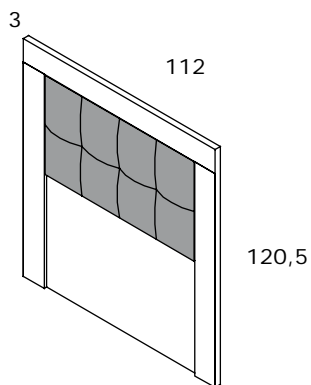

MOLDURA DE 12 CM

Cabezal VOGUE de 135 y 150

Código	Medidas	Kg	m ³	Puntos
CNJ105	120,5x161x3 para somier 135 y 150	29,47	0,078	80

MOLDURA DE 12 CM

CABEZALES

Cabecal SCARLET de 90 y 105

Código	Medidas	Kg	m ³	Puntos
CNJ112	120,5x112x3 para somier 90 y 105	24,00	0,055	130