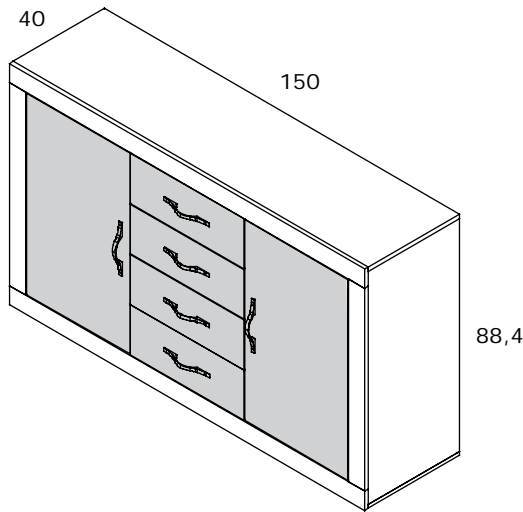

Comodín 5 cajones de 100

Código	Medidas	Kg	m ³	Puntos
CNJ186	99,3x100x40	51,33	0,415	198

GUÍAS METÁLICAS
TODOS LOS CAJONES DEL MISMO COLOR

INCLUYE HERRAJE SUJECCION
ANTIVUELCO

Módulo 2 puertas + 4 cajones de 150