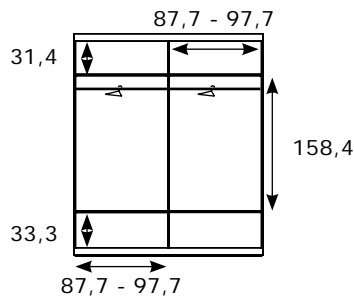

ALTURA MÍNIMA DE MONTAJE: 219 CM

INCLUYE TENSOR REGULABLE PARA PUERTAS

Armario 4 puertas SIN LUNAS (240,5)

Código	Medidas	Kg	m ³	Puntos
CNJ131	240,5x180x51,5	131,58	0,232	338
CNJ133	240,5x200x51,5	142,07	0,250	376

INCLUYE 2 BARRAS DE COLGAR
Y 4 ESTANTES MÓVILES

ALTURA MÍNIMA DE
MONTAJE: 248 CM

Armario 4 puertas CON LUNAS (240,5)

Código	Medidas	Kg	m ³	Puntos
CNJ132	240,5x180x51,5	144,25	0,244	398
CNJ134	240,5x200x51,5	154,76	0,264	436