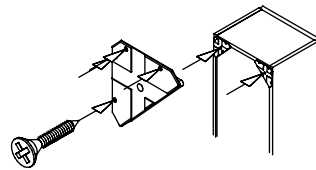

GUÍAS METÁLICAS
TODOS LOS CAJONES DEL MISMO COLOR

INCLUYE HERRAJE SUJECCION
ANTIVUELCO