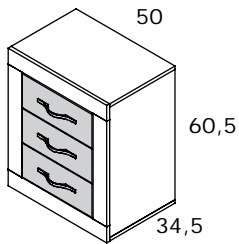

Mesita 3 cajones de 50