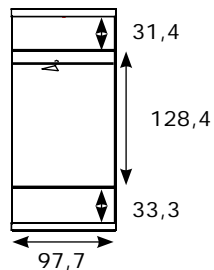

Armario 2 puertas SIN LUNAS de 100 (210,5)

Código	Medidas	Kg	m ³	Puntos
CNJ159	210,5x100,8x51,5	69,54	0,116	200

INCLUYE 1 BARRA DE COLGAR Y
2 ESTANTES MÓVILES
TODAS LAS PUERTAS DEL MISMO COLOR

Armario 2 puertas CON LUNAS de 100 (210,5)