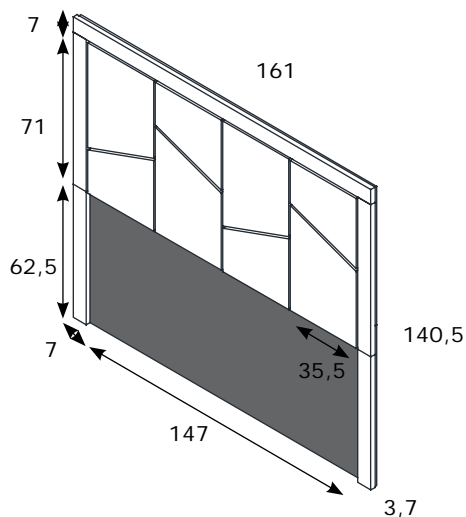

Cabezal DUETO de 135 y 150

Código	Medidas	Kg	m³	Puntos
CNJ184	140,5x161x3,7 para somier 135 y 150	44,86	0,105	136

PLAFÓN TRASERO SIEMPRE
COLOR GRAFITO

SE SIRVE DESMONTADO EN DOS PIEZAS