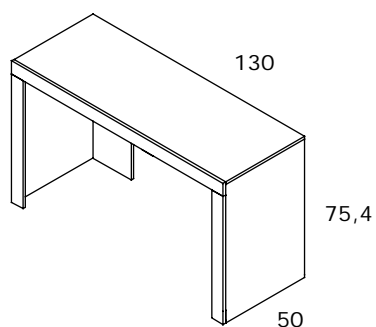

Mesa estudio de 130

Código	Medidas	Kg	m³	Puntos
CNJ174	75,4x130x50	19,92	0,046	78

SÓLO COLORES BASE