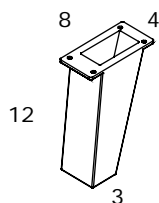

Juego de patas inclinadas (ABS)

Código	Medidas	Kg	m³	Puntos
C4152	JUEGO DE 4	0,24	0,001	16
C4154	JUEGO DE 5	0,30	0,002	20

RECOMENDACIÓN:
PARA MÓDULOS A PARTIR DE 130 DE ANCHO, SE ACONSEJA EL JGO. DE 5 PATAS

COLORES BASE O
DORADO, ALUMINIO, BLANCO O NEGRO