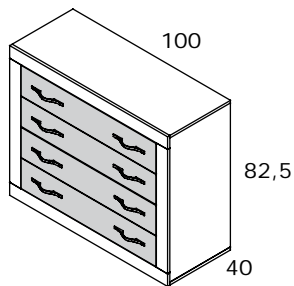

Comodín 4 cajones de 100