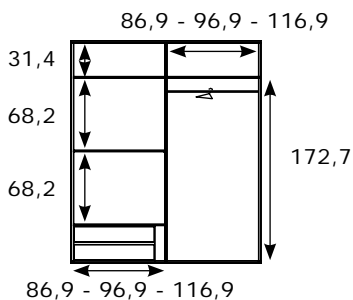

COLOR DE TIRADORES: DORADO, ALUMINIO, BLANCO O NEGRO

ALTURA MÍNIMA DE MONTAJE: 219 CM