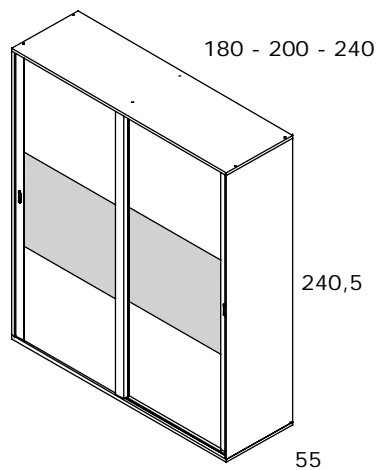

INCLUYE 2 BARRAS DE COLGAR
Y 4 ESTANTES MÓVILES

ALTURA MÍNIMA DE
MONTAJE: 248 CM

Armario 4 puertas CON LUNAS (240,5)

Código	Medidas	Kg	m ³	Puntos
CNJ132	240,5x180x51,5	144,25	0,244	398
CNJ134	240,5x200x51,5	154,76	0,264	436

INCLUYE 2 BARRAS DE COLGAR
Y 4 ESTANTES MÓVILES

LAS LUNAS NO ADMITEN ESPECIALES

ALTURA MÍNIMA DE
MONTAJE: 248 CM

Armario 2 puertas correderas (240,5)

Código	Medidas	Kg	m ³	Puntos
CNJ10	240,5x180x55	174,90	0,452	580
CNJ12	240,5x200x55	186,94	0,492	644
CNJ14	240,5x240x55	219,21	0,588	726