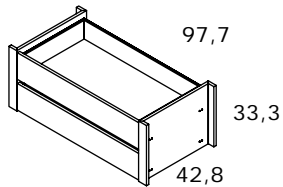

Cajonera interior para armarios de 2 puertas de 100

Código	Medidas	Kg	m³	Puntos
CNJ084	33,3x97,7x42,8	13,05	0,119	62

SÓLO COLORES BASE

PRECISA ESTANTE MÓVIL