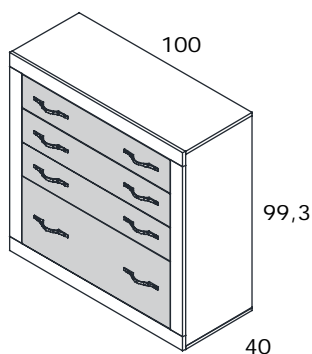

Comodín 3 cajones y 1 contenedor de 100