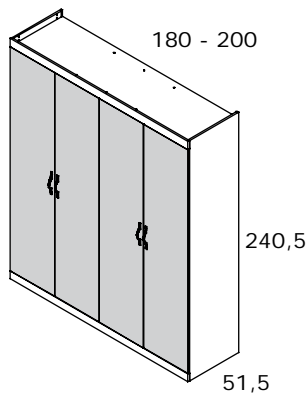

INCLUYE 1 BARRA DE COLGAR, 4 ESTANTES MÓVILES Y 1 CAJONERA INTERIOR
PLAFONES CENTRALES COMBINABLES DEL MISMO COLOR

ESTANTES INTERIORES DE ARMARIO DE 240 DE ANCHO DE 22mm

COLOR DE TIRADORES: DORADO, ALUMINIO, BLANCO O NEGRO

ALTURA MÍNIMA DE MONTAJE: 219 CM

INCLUYE TENSOR REGULABLE PARA PUERTAS

Armario 4 puertas SIN LUNAS (240,5)

Código	Medidas	Kg	m ³	Puntos
CNJ131	240,5x180x51,5	131,58	0,232	338
CNJ133	240,5x200x51,5	142,07	0,250	376