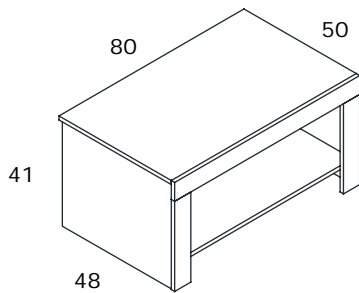

 INCLUYE
 REBAJE PARA
 ZÓCALO 10x1,5

IMPORTE MÍNIMO: 56 PUNTOS

Maletero de 80x50

Código	Medidas	Kg	m ³	Puntos
CNJ149	41x80x50	12,88	0,028	58

SE SIRVE DESMONTADO
 DISTANCIA DE 1,5CM
 PARA VENCER ZÓCALOS

SÓLO COLORES BASE