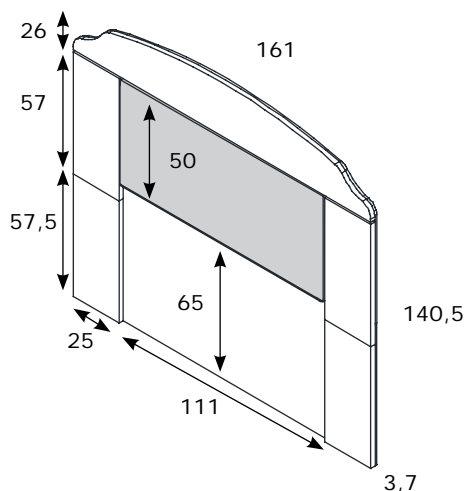

CABEZALES

Cabezal CYRUS de 135 y 150

Código	Medidas	Kg	m³	Puntos
CNJ204	140,5x161x3,7 para somier 135 y 150	45,09	0,110	138

SE SIRVE DESMONTADO EN DOS PIEZAS

PLAFÓN EN COLORES BASE Y
COMBINABLES