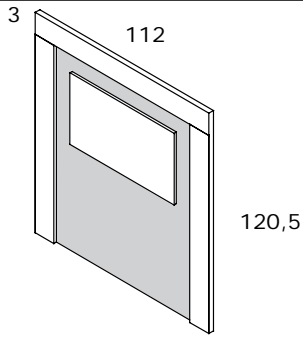

Cabecal VOGUE de 90 y 105

Código	Medidas	Kg	m³	Puntos
CNJ113	120,5x112x3 para somier 90 y 105	20,99	0,054	60

MOLDURA DE 12 CM