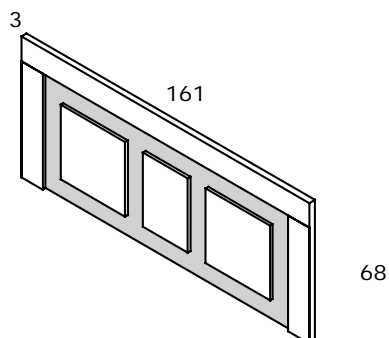

Cabecal colgado LARA de 135 y 150

Código	Medidas	Kg	m³	Puntos
CNJ115	68x161x3 para somier 135 y 150	18,63	0,045	66

MOLDURA DE 12 CM