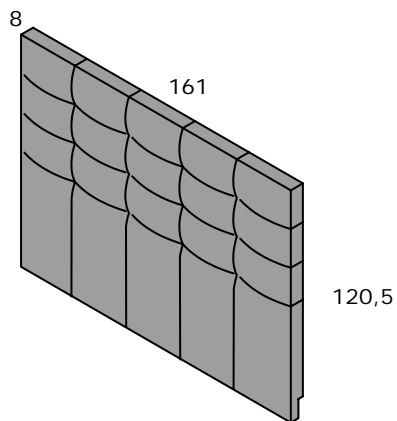

Cabecal TREE de 135 y 150

Código	Medidas	Kg	m ³	Puntos
CNJ104	120,5x161x3 para somier 135 y 150	35,42	0,126	150

MOLDURA DE 12 CM
POLIPIEL BLANCA O GRIS

CABEZALES Y GALERÍA

Cabecal ATRIUM de 135 y 150

Código	Medidas	Kg	m ³	Puntos
CNJ076	120,5x161x8 para somier 135 y 150	26,28	0,161	150