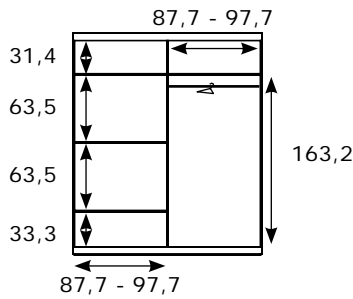

INCLUYE 1 BARRA DE COLGAR Y 4 ESTANTES MÓVILES

ALTURA MÍNIMA DE MONTAJE: 219 CM

Armario 4 puertas CON LUNAS (210,5)

Código	Medidas	Kg	m ³	Puntos
CNJ156	210,5x180x51,5	130,48	0,207	346
CNJ158	210,5x200x51,5	140,18	0,223	382

INCLUYE 1 BARRA DE COLGAR Y 4 ESTANTES MÓVILES
LAS LUNAS NO ADMITEN ESPECIALES

ALTURA MÍNIMA DE MONTAJE: 219 CM

Armario 2 puertas correderas (210,5)

Código	Medidas	Kg	m ³	Puntos
CNJ22	210,5x180x55	160,80	0,380	538
CNJ24	210,5x200x55	172,00	0,416	602
CNJ26	210,5x240x55	202,50	0,500	702