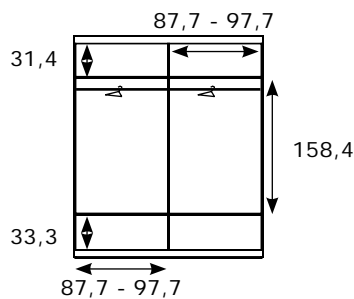

ALTURA MÍNIMA DE MONTAJE: 219 CM

INCLUYE TENSOR REGULABLE PARA PUERTAS

Armario 4 puertas SIN LUNAS (240,5)

Código	Medidas	Kg	m ³	Puntos
CNJ131	240,5x180x51,5	131,58	0,232	338
CNJ133	240,5x200x51,5	142,07	0,250	376

INCLUYE 2 BARRAS DE COLGAR
Y 4 ESTANTES MÓVILES

ALTURA MÍNIMA DE
MONTAJE: 248 CM

Armario 4 puertas CON LUNAS (240,5)

Código	Medidas	Kg	m ³	Puntos
CNJ132	240,5x180x51,5	144,25	0,244	398
CNJ134	240,5x200x51,5	154,76	0,264	436