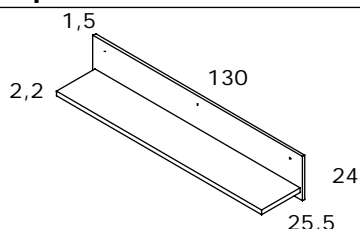

Estante pared con trasera de 130

Código	Medidas	Kg	m³	Puntos
CNJ116	24x130x25,5	7,80	0,015	30

SÓLO COLORES BASE
TODO DEL MISMO COLOR