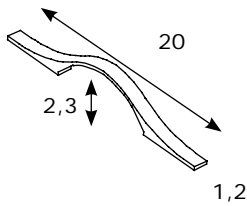

COLORES BASE O
DORADO, ALUMINIO, BLANCO O NEGRO

Juego 4 ruedas

Código	Medidas	Kg	m ³	Puntos
C4222	JUEGO DE 4	0,37	0,001	8

PARA MESITA 2 CAJONES DE 60
COLOR GRIS

Tirador tipo "ASA" de 200 (Metálico)

Código	Medidas	Kg	m ³	Puntos
C4148	UNIDAD	0,06	0,001	4