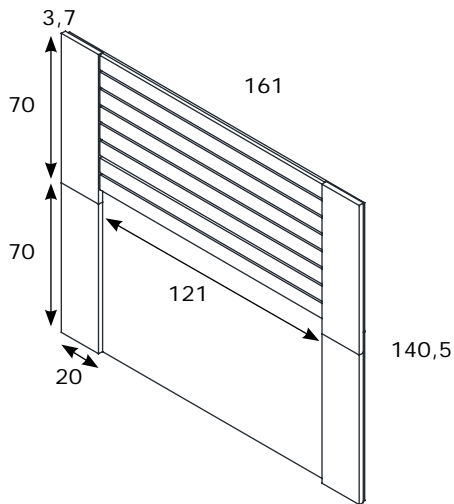

CABEZALES

Cabezal XERA de 135 y 150