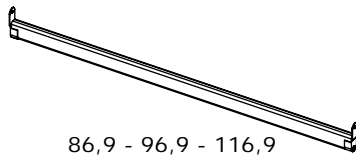

Código	Medidas	Kg	Puntos
CNJ164	4,5x86,9x2 para armario de 180	0,11	8
CNJ165	4,5x96,9x2 para armario de 200	0,12	8
CNJ166	4,5x116,9x2 para armario de 240 incluye soporte central	0,17	8