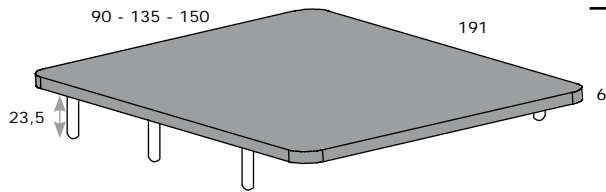

BASES TAPIZADAS Y SOMIERES

Base tapizada

Código	Medidas	Kg	m³	Puntos
CNJ192T	29,5x90x191 para somier 90x190	23,17	0,110	128
CNJ194T	29,5x135x191 para somier 135x190	33,72	0,162	158
CNJ195T	29,5x150x191 para somier 150x190	37,24	0,179	168