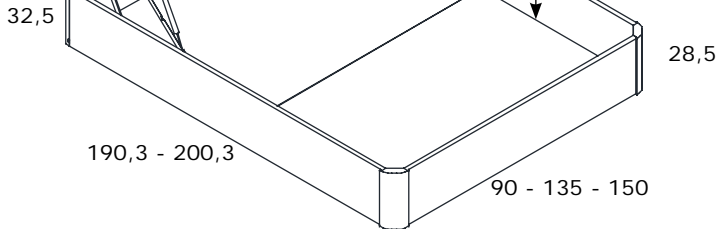

Código	Medidas	Kg	m³	Puntos
CNJ205	32,5x90x190,3 para somier 90x190	58,80	0,170	212
CNJ206	32,5x90x200,3 para somier 90x200	58,81	0,179	234
CNJ140	32,5x135x190,3 para somier 135x190	68,26	0,230	226
CNJ141	32,5x150x190,3 para somier 150x190	73,08	0,248	252
CNJ198	32,5x135x200,3 para somier 135x200	70,01	0,242	246
CNJ199	32,5x150x200,3 para somier 150x200	74,94	0,260	272

SE SIRVE DESMONTADO
SÓLO COLORES BASE

FONDO BLANCO DE 10 MM
TIRADOR ASA

Canapé con base TAPIZADA de 90, 135 y 150 (Con pata cantonera)