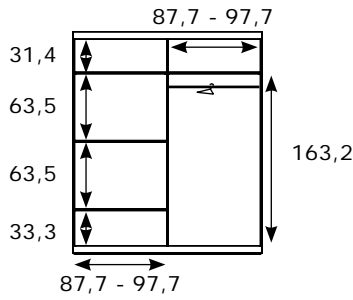

PIEZAS A MEDIDA Y TABLEROS (Canteados y sin cantear)

PRECIOS M ² DE TABLERO	3mm sólo colores base	15mm todos los colores	22mm sólo colores base
MEDIDA MÁXIMA DE TABLERO	2440x1220	2750x2100	2750x2100
PIEZA A MEDIDA SIN CHAPAR	22 puntos	34 puntos	44 puntos
PIEZA A MEDIDA CHAPADA		42 puntos	52 puntos

IMPORTE MÍNIMO DE TABLERO SIN CHAPAR: **12 puntos**

IMPORTE MÍNIMO DE TABLERO CHAPADO: **18 puntos**

Armario 4 puertas SIN LUNAS (210,5)

Código	Medidas	Kg	m ³	Puntos
CNJ155	210,5x180x51,5	119,57	0,201	286
CNJ157	210,5x200x51,5	129,27	0,217	322

INCLUYE 1 BARRA DE COLGAR Y 4 ESTANTES MÓVILES

ALTURA MÍNIMA DE MONTAJE: 219 CM

Armario 4 puertas CON LUNAS (210,5)

Código	Medidas	Kg	m ³	Puntos
CNJ156	210,5x180x51,5	130,48	0,207	346
CNJ158	210,5x200x51,5	140,18	0,223	382