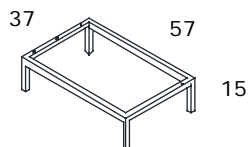

DORADO, ALUMINIO, BLANCO O NEGRO