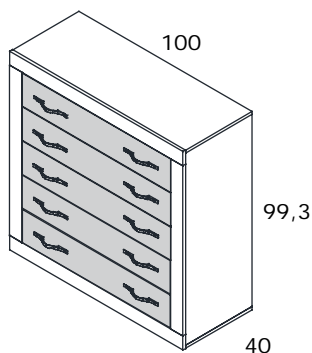

Comodín 5 cajones de 100

Código	Medidas	Kg	m³	Puntos
CNJ186	99,3x100x40	51,33	0,415	198