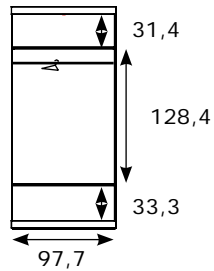

Armario 2 puertas SIN LUNAS de 100 (210,5)

Código	Medidas	Kg	m ³	Puntos
CNJ159	210,5x100,8x51,5	69,54	0,116	200

INCLUYE 1 BARRA DE COLGAR Y
2 ESTANTES MÓVILES
TODAS LAS PUERTAS DEL MISMO COLOR

Armario 2 puertas CON LUNAS de 100 (210,5)