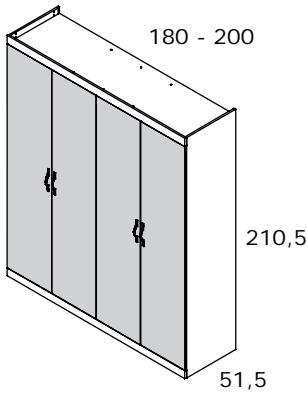

Armario 4 puertas SIN LUNAS (210,5)