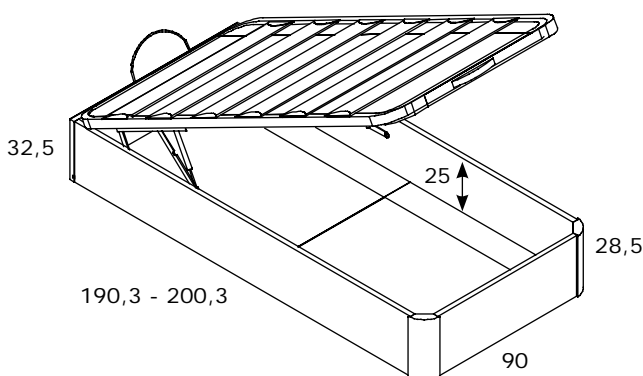

Canapé con base LÁMINAS de 90 (Con pata cantonera)

Código	Medidas	Kg	m³	Puntos
CNJ205	32,5x90x190,3 para somier 90x190	58,80	0,170	212
CNJ206	32,5x90x200,3 para somier 90x200	58,81	0,179	234